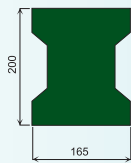

VÝROBKY Z RECYKLOVANÉ PRYŽE

Pryžová zámková dlažba STELA

200 x 165 x 43 mm 42 kg/m² černá, červená, zelená

Pryžová deska EMA

1000 x 1000 x 10 mm 10 kg/ks černá, červená, zelená
1000 x 1000 x 21 mm 20 kg/ks černá, červená, zelená
2000 x 1000 x 21 mm * 40 kg/ks černá, červená, zelená

Pryžová dlažba KARINA

1000 x 500 x 10 mm 5 kg/ks černá, červená, zelená

Pryžová dlažba IDA

500 x 500 x 40 mm 7 kg/ks černá, červená, zelená, EPDM
500 x 500 x 50 mm * 9 kg/ks černá, červená, zelená
500 x 500 x 70 mm * 14 kg/ks černá, červená, zelená

* EPDM – volitelný barevný odstín

Pryžová dlažba RONA 1 ks - 0,49 m²

700 x 700 x 10 mm 5,5 kg/ks černá

Pryžová dlažba DIANA 1 ks - 0,64 m²

897 x 897 x 10 mm 6,5 kg/ks černá, červená, zelená
897 x 897 x 20 mm * 13 kg/ks černá, červená, zelená

Pryžová dlažba LADA

500 x 500 x 25 mm 4,5 kg/ks černá, červená, zelená

Pryžový obrubník CHARLES

500 x 157 x 40 mm 3 kg/ks černá, červená, zelená

Uvedené hmotnosti jsou pouze orientační.

* Výrobek jen na zakázku.