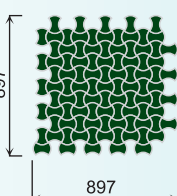

VÝROBKY Z RECYKLOVANÉ PRYŽE

Pryžová zámková dlažba STELA

200 x 165 x 43 mm 42 kg/m² černá, červená, zelená

Pryžová deska EMA

1000 x 1000 x 10 mm 10 kg/ks černá, červená, zelená
1000 x 1000 x 21 mm 20 kg/ks černá, červená, zelená
2000 x 1000 x 21 mm * 40 kg/ks černá, červená, zelená

Pryžová dlažba KARINA

1000 x 500 x 10 mm 5 kg/ks černá, červená, zelená

Pryžová dlažba IDA

500 x 500 x 40 mm 7 kg/ks černá, červená, zelená, EPDM
500 x 500 x 50 mm * 9 kg/ks černá, červená, zelená
500 x 500 x 70 mm * 14 kg/ks černá, červená, zelená

* EPDM – volitelný barevný odstín

Pryžová dlažba RONA 1 ks - 0,49 m²

700 x 700 x 10 mm 5,5 kg/ks černá

Pryžová dlažba DIANA 1 ks - 0,64 m²

897 x 897 x 10 mm 6,5 kg/ks černá, červená, zelená
897 x 897 x 20 mm * 13 kg/ks černá, červená, zelená

Pryžová dlažba LADA

500 x 500 x 25 mm 4,5 kg/ks černá, červená, zelená

Pryžový obrubník CHARLES

500 x 157 x 40 mm 3 kg/ks černá, červená, zelená

Uvedené hmotnosti jsou pouze orientační.

* Výrobek jen na zakázku.